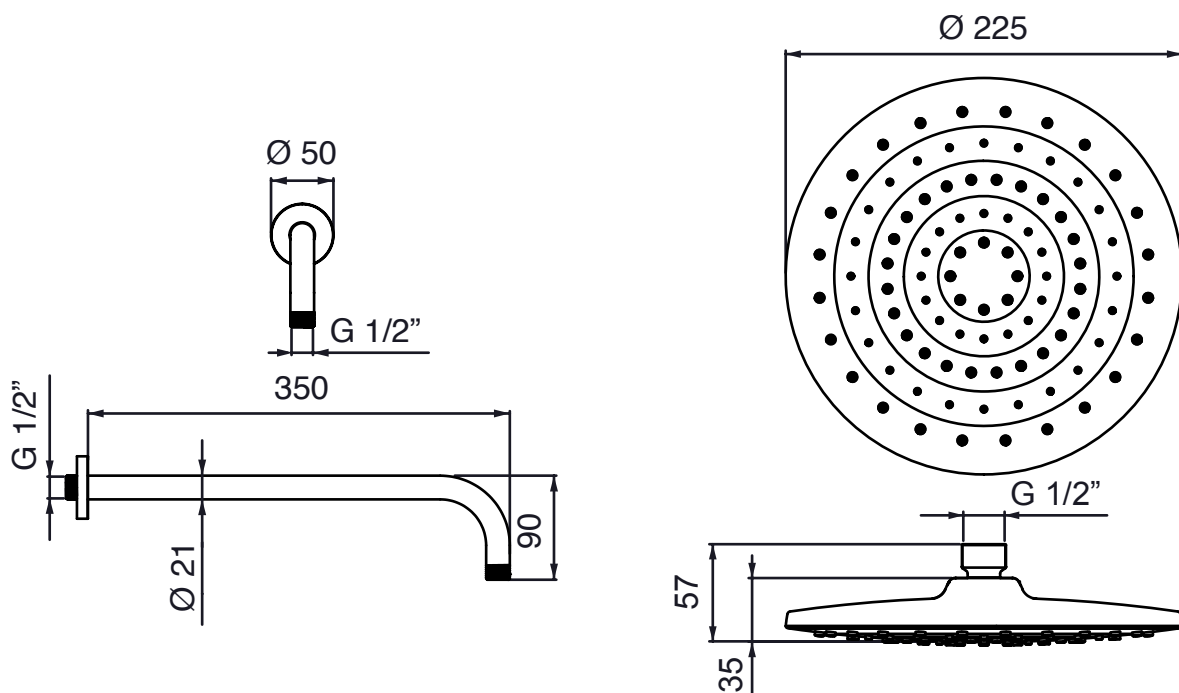

PALAZZANI

d i s e g n o t e c n i c o ■ t e c h n i c a l d r a w i n g

foro consigliato per l'installazione:

Ø 45mm

d i s e g n o t e c n i c o ■ t e c h n i c a l d r a w i n g

docce

995857