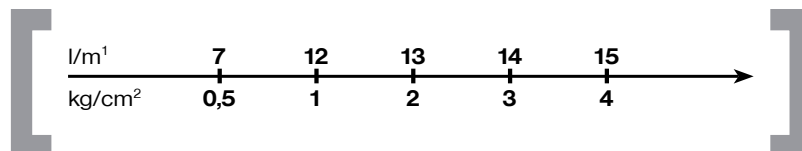

PALAZZANI

d i s e g n o t e c n i c o ■ t e c h n i c a l d r a w i n g

foro consigliato per l'installazione:

Ø 45mm

d i s e g n o t e c n i c o ■ t e c h n i c a l d r a w i n g

docce

995857